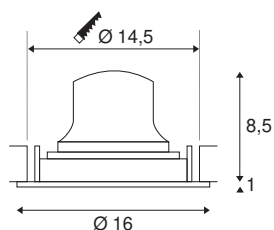

NUMINOS® MOVE DL L

Indoor led plafondinbouwlamp wit/wit 2700 K 40° draai- en zwenkbaar

NUMINOS is het optimaal op elkaar afgestemde armatuursysteem van SLV, dat functie, design en techniek met elkaar in harmonie brengt. De verschillende downlights en spots maken duizend variaties aan lichtontwerpen mogelijk. Daarbij hoort ook de NUMINOS® MOVE DL L die als plafondinbouwarmatuur overtuigt door de beste afwerkings- en lichtkwaliteit. Ideaal voor een onopvallende, moderne en ruimtebesparende verlichting die gericht is op objecten of de ruimte. De plafondinbouwarmatuur kan met een stroomverbruik van 25,41 Watt, een lichtintensiteit van 2250 lumen, een kleurtemperatuur van 2700 Kelvin en een hoge kleurweergave-index van meer dan 90 overtuigen. De montage voert u in een mum van tijd uit. Wanneer kiest u voor NUMINOS® van SLV?

TECHNISCHE SPECIFICATIES

Art.nr.:	1003641
Aantal verschillende lichtopeningen	1
Secundaire stroom / secundaire spanning	700mA
Hoogte	9.5 cm
Diameter	16 cm
Inbouwdiameter	14.5 cm
Inbouwdiepte	10.5 cm
Nettogewicht	0.54 kg
Brutogewicht	0.68 kg
IP-code	IP 20
Veiligheidsklasse	III
Slagvastheidsklasse	IK02
Slagvastheid	0,2 Joule
Montage	Inbouw
Montagebeschrijving	Plafond
Wattage	25.41 W
Lumen	2250 lm
Lichtkleurtemperatuur	2700 Kelvin
Stralingshoek	40 °
Kleur	wit
CRI	90
UGR ≤	19