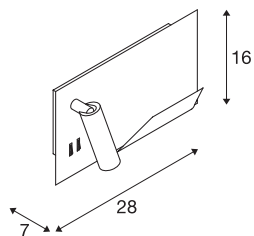

SOMNILA SPOT

Indoor LED-wandopbouwarmatuur 3000K zwart, versie links incl. USB-aansluiting

Ontwikkeld als ideale bed- of leesverlichting biedt de serie SOMNILA-armaturen een innovatief en gebruiksvriendelijk armaturenconcept. De elegante wandopbouwarmatuur is vervaardigd van wit of zwart gelakte aluminium en onderscheidt zich door professioneel verwerkt mechanische componenten, gecombineerd met moderne LED-technologie. Voorzien van een USB-aansluiting, evenals met de noodzakelijke Smartphone-houder biedt deze armatuur een additionele meerwaarde. De spotverlichting kan individueel worden afgesteld, waardoor het een ideale en exacte verlichting biedt. De tweede lichtbron dient als algemene verlichting. Indien gewenst kunnen de beide lichtbronnen, via de geïntegreerde schakelaar, separaat worden geschakeld. Voor een perfecte integratie in de ruimte zijn de armaturen eveneens beschikbaar voor montage links en montage rechts. De armatuur bevat ingebouwde LED-lampen.

TECHNISCHE SPECIFICATIES

Art.nr.:	1003455
Aantal verschillende lichtopeningen	2
Primaire nominale spanning	100-240V ~50/60Hz mA/V
Secundaire stroom / secundaire spanning	12V
Breedte	28 cm
Hoogte	16 cm
Diepte	7 cm
Nettogewicht	1.476 kg
Brutogewicht	1.93 kg
Veiligheidsklasse	I
Montage	Opbouw
Montagebeschrijving	Wand
Wattage	15 W
Lumen	490 lm
Lichtkleurtemperatuur	3000 Kelvin
Stralingshoek	110 °
Kleur	zwart
CRI	90
LXXBXX gegevens	L70B50
Levensduur	36000 h
Omgevingstemperatuur	45 °C
minimale omgevingstemperatuur	-10 °C