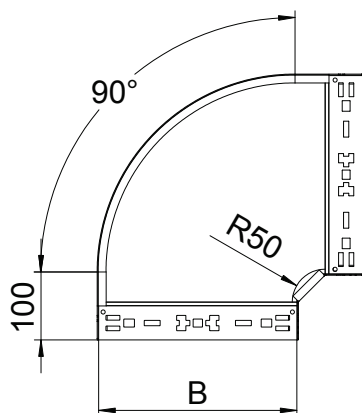

## 90° līkums Magic 85

Art.-Nr. 6041516

OBO  
BETTERMANN

90° līkums ar ātrās savienošanas sistēmu. Visiem kabeļu kanālu tiptiem ar malas augstumu 85 mm.

St	Tērauds
FT	karsti cinkots

### Pamatdati

Art.-Nr.	6041516
Tips	RBM 90 840 FT
Apzīmējums 1	90° pagrieziens
Apzīmējums 2	ar Magic savienojumu
Dimensija	85x400
Materiāls	Tērauds
Materiāla saīsinājums	St
Virsmas	karsti cinkots
Virsmas atbilstoši DIN	DIN EN ISO 1461
Virsmas saīsinājums	FT
Mazākā VK vienība (VG)	1,00 gab.
Svars	321,40 kg/100 gab.

### Tehniskie dati

Platums	400,00 mm
Malas augstums	85,00 mm
Izmērs B	400,00 mm
Līkums (leņķis)	90°
Savienotāja izpildījums	iebūvēts savienotājs
Loksnes biezums	1,25 mm
Izmēri	85x400 mm
Piemērots funkciju nodrošināšanai	<input type="checkbox"/>
Gridā izveidoti caurumi montāzas vajadzībām	<input type="checkbox"/>
NATO perforācijas šablons	<input type="checkbox"/>
Virziena maiņa	horizontāls
Nerūsējošs tērauds, kodināts	<input type="checkbox"/>
Sānu caurumi	<input type="checkbox"/>
Gara laiduma izpildījums	<input type="checkbox"/>