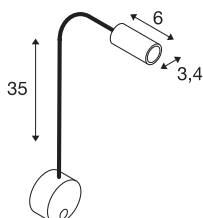

DIO FLEX PLATE LED

led indoor wandopbouwlamp, zwart, 3000K

Hoogspanningsdisplaylamp voor wandmontage van de DIO FLEX PLATE-serie waarbij de rozet en kop via een flexibele arm verbonden zijn. Door de gemonteerde schakelaar is de individueel verstelbare lamp voor vele toepassingen geschikt. Het armatuur wordt direct op 230 V netvoeding aangesloten. Als alternatief is een led-versie beschikbaar.

TECHNISCHE SPECIFICATIES

Art.nr.:	1002431
Primaire nominale spanning	100-240V ~50/60Hz mA/V
Secundaire stroom / secundaire spanning	350mA
Lengte	49.8 cm
Diameter	9 cm
Nettogewicht	0.51 kg
Brutogewicht	0.582 kg
IP-code	IP 20
Veiligheidsklasse	I
Montage	Opbouw
Montagebeschrijving	Wand
Wattage	1.9 W
Lumen	100 lm
Lichtkleurtemperatuur	3000 Kelvin
Stralingshoek	45 °
Kleur	zwart
CRI	80
LXXBXX gegevens	L70B50
Levensduur	30000 h
minimale omgevingstemperatuur	-20 °C
maximale omgevingstemperatuur	45 °C
BIG WHITE pagina	228