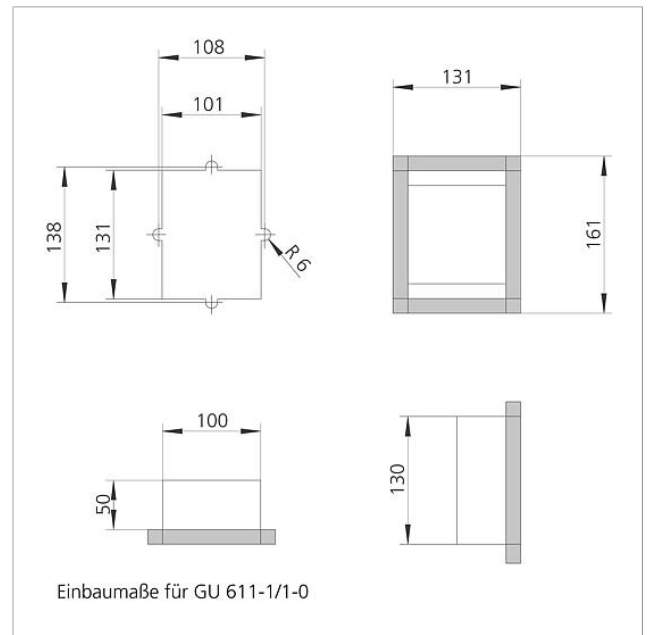

Inbouwbehuizing
GU 611-1/1-0

200016701

Pagina 2