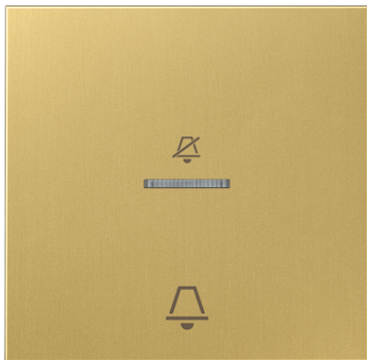

# Productdatablad

Hotelschakelwip, buitenunit

---

**Artikelnr.**

---

ME CU KO5 D C

**Hotelschakelwip, buitenunit**

voor hotelimpulsdrukker, buitenunit, art.nr.: 534 KO5 EU D 24, 534 KO5 EU D 230  
met lens en symbool "Do not disturb"  
met symbool "bel"

**Metaaluitvoeringen**

**Kleur:**  
Messing klassiek

**Materiaal:**  
messing

---