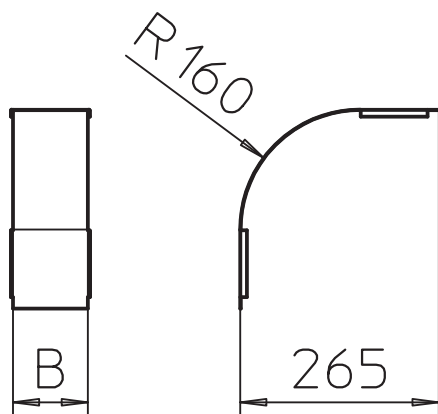

# Tehnisko datu lapa

Vāks 90° vertikālajam līkumam, uz leju vērsts

Art.-Nr. 7131592

Vāks uz leju vērstajiem vertikālajiem līkumiem ar malas augstumu 35.

CE

<b>St</b>	Tērauds
<b>DD</b>	nepārtraukti cinkots cinks/alumīnijs, Double Dip

## Pamatdati

Art.-Nr.	7131592
Tips	DBV 35 100 F DD
Apzīmējums 1	Vāks 90° vert.pagriezienam
Apzīmējums 2	uz leju
Ražotājs	OBO
Dimensija	B100mm
Materiāls	Tērauds
Materiāla saīsinājums	St
Virsmas	nepārtraukti cinkots cinks/alumīnijs, Double Dip
Virsmas atbilstoši DIN	DIN EN 10346
Virsmas saīsinājums	DD
Mazākā VK vienība (VG)	1,00 gab.
Svars	23,00 kg/100 gab.

# Tehnisko datu lapa

Vāks 90° vertikālajam līkumam, uz leju vērsts

Art.-Nr. 7131592

## Tehniskie dati

Platums	100,00 mm
Malas augstums	35,00 mm
Izmērs B	100,00 mm
Līkums (leņķis)	90°
Stiprinājuma veids	Slēdzene ar grozāmu aizbidni
Loksnes biezums	0,75 mm
Piemērots kabeļu renei	<input checked="" type="checkbox"/>
Piemērots režģveida renei	<input type="checkbox"/>
Piemērots kabeļu trepēm	<input type="checkbox"/>
Piemērots funkciju nodrošināšanai	<input type="checkbox"/>
Virziena maiņa	vertikāli lejupvērst
Nerūsējošs tērauds, kodināts	<input type="checkbox"/>
Ar eņģēm	<input type="checkbox"/>