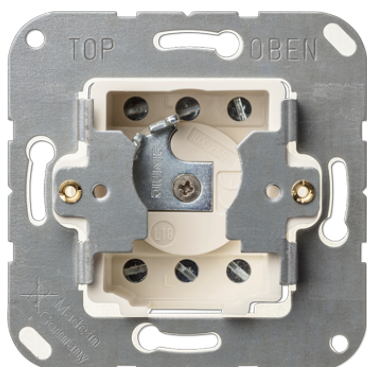

# Productdatablad

Sleutelschakelaar (basiselement), jaloeziedraai-impulsgever 2-polig

---

**Artikelnr.**

---

134.28

**Sleutelschakelaar (basiselement) met demontagebeveiliging**

met schroefklemmen voor massieve en soepele aders tot 2,5 mm<sup>2</sup>

(schroefbevestiging)

voor profiel-halfcilinder met ca. 40 mm totale lengte (DIN 18252), bijv. art.nr. 28, 28 G1

Demontage van de sleutelschakelaarafdekking is alleen mogelijk als het slot in de eindpositie staat.

**Profiel-halfcilinder (DIN 18 252) voor sleutelschakelaar met 3 sleutels**

Uitvoering van sloten niet gelijk: art.nr. 28

Uitvoering van sloten gelijk: art.nr. 28 G1

**Reservesleutel**

voor 28 G1: art.nr. 28 G1 SL

**Afdekkingen:**

AS / A range: art.nr. A 528 PL ..

CD range: art.nr. CD 528 ..

LS range: art.nr. LS 928 .., .. 2928 ..

**10 A 250 V ~**

**Uitvoering:**

Jaloeziedraai-impulsgever, 2-polig

**Vermogen SBL (self-ballasted lamps):**