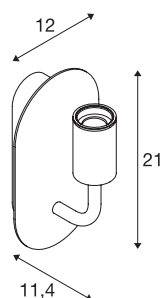

FITU WL

indoor wandopbouwlamp, E27, zwart, max. 24W

De FITU wandlamp uit ons MIX & MATCH systeem is in verschillende kleuren verkrijgbaar. De productfamilie FITU bekoort door de veelzijdige toepassingsmogelijkheden. Door de ingebouwde E27-fitting is het armatuur voor led- en spaarlampen geschikt. De lamp wordt direct op 230V netspanning aangesloten.

TECHNISCHE SPECIFICATIES

Art.nr.:	1002148
Fitting	E27
Aantal fittingen	1
Primaire nominale spanning	220-240V ~50/60Hz mA/V
Breedte	12 cm
Hoogte	21 cm
Diepte	11.4 cm
Nettogewicht	0.834 kg
Brutogewicht	1.059 kg
IP-code	IP 20
Veiligheidsklasse	I
Montage	Opbouw
Montagebeschrijving	Wand
Wattage	24 W
Kleur	zwart
maximale omgevingstemperatuur	30 °C
BIG WHITE pagina	214