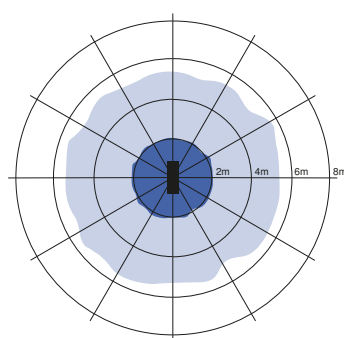

## Bewegingssensoren - Detectie bereik

Installatie - Muur montage  
Aanbevolen installatie hoogte 1-2m

Installatie - Plafond montage  
Aanbevolen installatie hoogte 2.5-4m