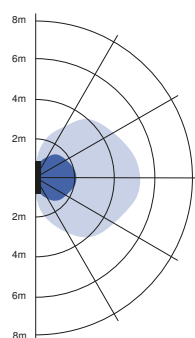

Bewegingssensoren - Detectie bereik

Installatie - Muur montage
Aanbevolen installatie hoogte 1-2m