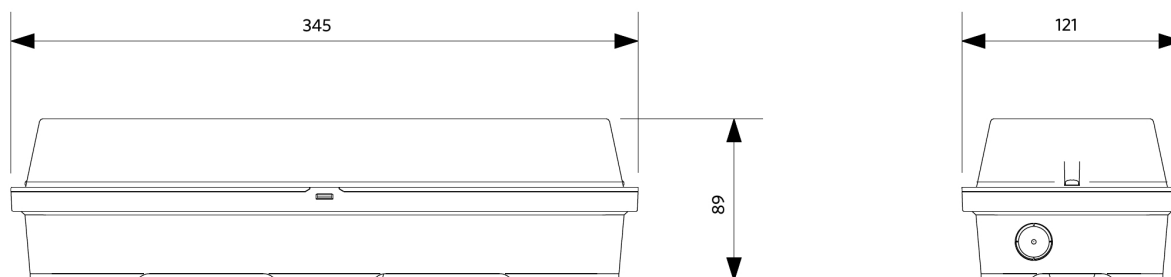

5 JAAR GARANTIE

Technische specificaties	
Levensduur (L70)	50.000 u
Levensduur (L80)	30.000 u
Aan-/Uit-cycli	100.000
Kleurconsistentie (SDCM)	4
Dimbaarheid	On-Off / Sensor gestuurd (MD)
Sensor type	Nee / Bewegings- + Daglicht sensor (MD)
Sensor technologie	Nee / Microwave (MW)
Afwerking	Wit
CRI	≥ 80
Beschermingsgraad (IP)	IP65
Slagvastheid	IK10
Beschermingsklasse	II
Risicogroep (EN 62471)	RG0
Voorschakelapparaat inbegrepen	Ja
Gloeidraadtest	650°C
Vermogensfactor	≥ 0,9

Elektrische aansluiting	
Frequentie	50/60 Hz
Nom. spanning	220-240 V
DC ingangsspanning	Zie catalogusbijlage Aansluitwaarden

Materiaal eigenschappen	
Materiaal behuizing	Polycarbonaat
Materiaal optiek	Polycarbonaat

Toepassingscondities	
Bedrijfstemperatuur	-30-+50°C
Gebruikstemperatuur	+25°C
Opslagtemperatuur	-30-+60°C

Maatschets (mm)

LEDPorch-E Re120