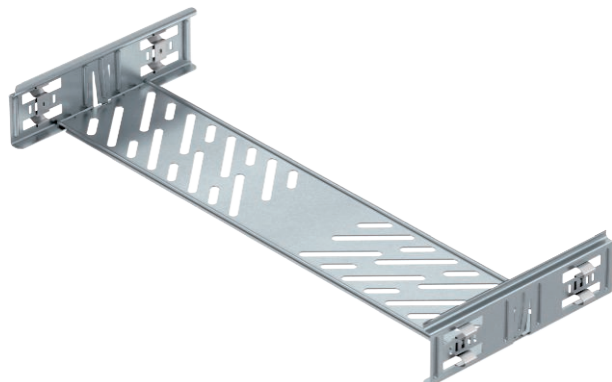

Tehnisko datu lapa

Gareno savienotāju komplekts Magic 60

Art.-Nr. 6068946

Kabeļu reņu savienotāji ar ātro stiprinājumu, lai bez skrūvēm pievienotu caurumotās kabeļu renes ar malas augstumu 60 mm.

St Tērauds

DD nepārtraukti cinkots cinks/alumīnijs, Double Dip

Produkta papildus teksta norādījumi

Optimizētā konstrukcija ļauj savienotāju izmantot gan liekuma rādiusa izveidošanai, gan arī kā garuma kompensācijas elementu, ja pastāv lielas temperatūras svārstības.

Pamatdati

Art.-Nr.	6068946
Tips	KTSMV 650 DD
Apzīmējums 1	Taisno savienojumu komplekts
Apzīmējums 2	kabeļu renei Magic
Dimensija	60x500x200
Materiāls	Tērauds
Materiāla saīsinājums	St
Virsmas apstrāde	nepārtraukti cinkots cinks/alumīnijs, Double Dip
Virsmas atbilstošā DIN	DIN EN 10346
Virsmas saīsinājums	DD
Mazākā VK vienība (VG)	1,00 gab.
Svars	57,40 kg/100 gab.

Tehnisko datu lapa

Gareno savienotāju komplekts Magic 60

Art.-Nr. 6068946

Tehniskie dati

Garums	200,00 mm
Platums	500,00 mm
Malas augstums	60,00 mm
Malas augstums:	2,00 in (collas)
Izmērs B	500,00 mm
Izmēri	60x500 mm
Izpildījums	Garens savienotājs
Loksnes biezums	1,00 mm
Piemērots kabeļu renei	<input checked="" type="checkbox"/>
Piemērots režģveida renei	<input type="checkbox"/>
Piemērots kabeļu trepēm	<input type="checkbox"/>
Piemērots funkciju nodrošināšanai	<input type="checkbox"/>
Likumu savienotājs, horizontāls	<input type="checkbox"/>
Likumu savienotājs, vertikāls	<input type="checkbox"/>
Nerūsējošs tērauds, kodināts	<input type="checkbox"/>
Savienojuma veids	savienotājs bez skrūvēm