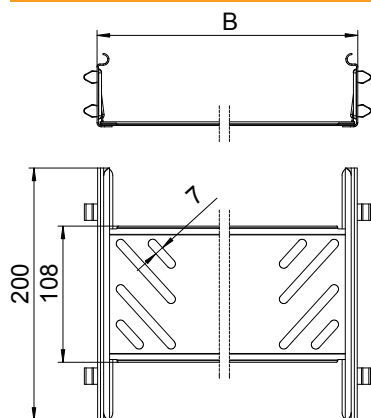

Pamatdati

Art.-Nr.	6068946
Tips	KTSMV 650 DD
Apzīmējums 1	Taisno savienojumu komplekts
Apzīmējums 2	kabeļu renei Magic
Dimensija	60x500x200
Materiāls	Tērauds
Materiāla saīsinājums	St
Virsmas apstrāde	nepārtraukti cinkots cinks/alumīnijs, Double Dip
Virsmas atbilstošā DIN	DIN EN 10346
Virsmas saīsinājums	DD
Mazākā VK vienība (VG)	1,00 gab.
Svars	57,40 kg/100 gab.

Tehnisko datu lapa

Gareno savienotāju komplekts Magic 60

Art.-Nr. 6068946

Tehniskie dati

Garums	200,00 mm
Platums	500,00 mm
Malas augstums	60,00 mm
Malas augstums:	2,00 in (collas)
Izmērs B	500,00 mm
Izmēri	60x500 mm
Izpildījums	Garens savienotājs
Loksnes biezums	1,00 mm
Piemērots kabeļu renei	<input checked="" type="checkbox"/>
Piemērots režģveida renei	<input type="checkbox"/>
Piemērots kabeļu trepēm	<input type="checkbox"/>
Piemērots funkciju nodrošināšanai	<input type="checkbox"/>
Likumu savienotājs, horizontāls	<input type="checkbox"/>
Likumu savienotājs, vertikāls	<input type="checkbox"/>
Nerūsējošs tērauds, kodināts	<input type="checkbox"/>
Savienojuma veids	savienotājs bez skrūvēm