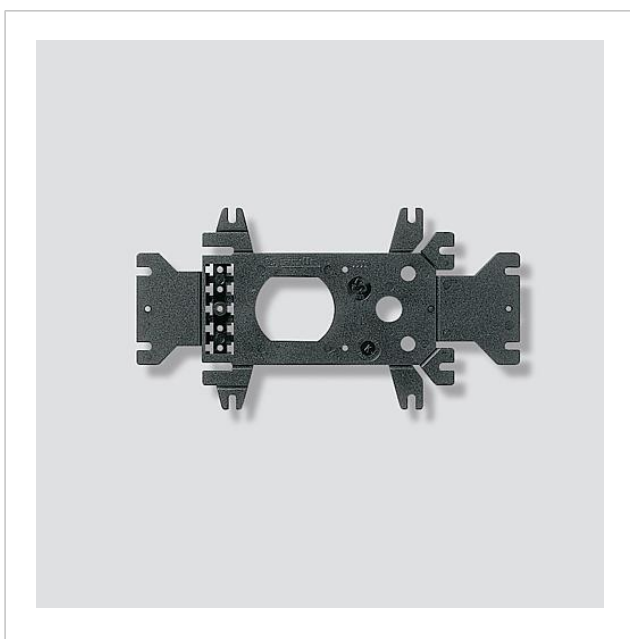

## Productomschrijving

Universele montage-adapter voor TLE 061-..., BTLE 050-... en TLE 051-..., passend op de bevestiging van de huidige inbouwdeurluidspreker TL 001, TL 011 en het luidspreker microfoon-Systeem M5. Met accessoire/licht.

## Artikelinformatie

Artikelaanduiding	Artikelomschrijving	Kleur/Materiaal	KG Artikelnr.
ZTL 051-0	Universele montage-adapter	Zwart	A 200009632-01

Universele montage-  
adapter  
ZTL 051-0

200109632

Pagina 2

Universele montage-  
adapter  
ZTL 051-0

200109632

Pagina 3

---

ZTL 051-0 Universele montage-adapter