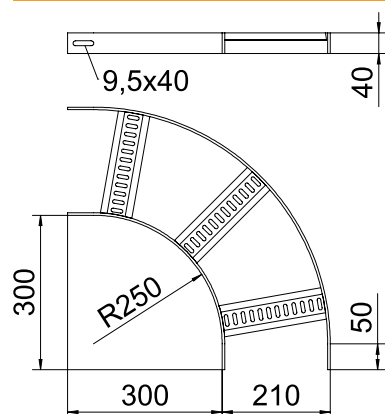

Tehnisko datu lapa

90° līkums ar trapecveida spraisli, 40

Art.-Nr. 7098871

St	Tērauds
FT	karsti cinkots

90° līkums kuģu būvei paredzētām kabeļu trespēm, tips SL 62, ar malas augstums 40 mm, ar iemetinātiem, ar vaļējo pusi uz leju vērštiem un perforētiem trapeces formas spraisļiem.

Produkta papildus teksta norādījumi

Attiecīgie savienotāji ir pasūtāmi atsevišķi.

Pamatdati

Art.-Nr.	7098871
Tips	SLB 90 62 200 FT
Apzīmējums 1	likums 90
Apzīmējums 2	kabeļu trespēm kuģu būvē
Dimensija	B210mm
Materiāls	Tērauds
Materiāla saīsinājums	St
Virsmas	karsti cinkots
Virsmas atbilstoši DIN	DIN EN ISO 1461
Virsmas saīsinājums	FT
Mazākā VK vienība (VG)	1,00 gab.
Svars	278,00 kg/100 gab.

Tehniskie dati

Platums	200,00 mm
Malas augstums	40,00 mm
Izmērs R	250,00 mm
Līkums (leņķis)	90°
Savienotāja izpildījums	bez savienotāja
Spraisļu izpildījums	Caurumots profils
Sānu malas konstrukcija	plakans profils
Piemērots funkciju nodrošināšanai	<input type="checkbox"/>
Metāla biezums	5,00 mm
Virziena maiņa	horizontāls
Nerūsējošs tērauds, kodināts	<input type="checkbox"/>
Ar eņģēm	<input type="checkbox"/>
Sānu caurumi	<input type="checkbox"/>
Gara laiduma izpildījums	<input type="checkbox"/>