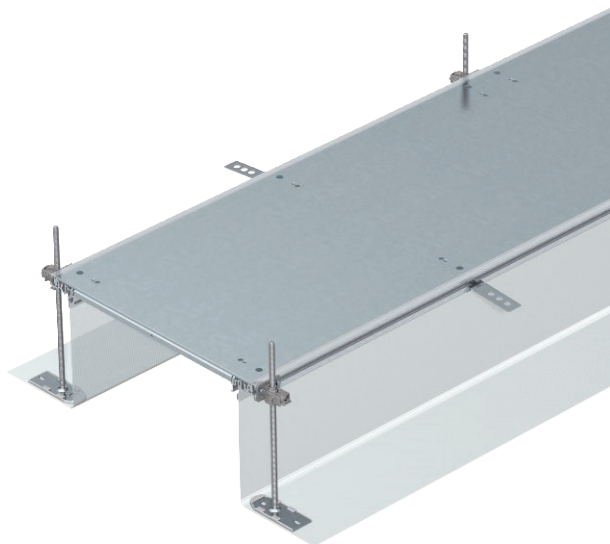

# Tehnisko datu lapa

Kanāla posms, nosedzošs, ar fiksāc., augstums 40-240 mm

Art.-Nr. 7424062

Montāžai gatavs kanāla posms vadu ievilkšanai, sastāv no 3 noslēgvākiem, diviem sānu profiliem ar pieliktu elastīgu sānu sienu no metāla sieta, grīdas seguma salaidumprofilēm (H = 3 mm).  
Piegādes komplektā ietilpst 6 augstumā regulējami stiprinājuma leņķi, 6 betona enkuri un 3 vāka savienojuma blīvējumi (kanāliem ar nominālo platumu 200 un 300) vai 3 vāka savienojuma balsti kanāliem ar nominālo platumu 400 un 6 vāka savienojuma balsti kanāliem ar nominālo platumu 500 un 600. Obligāti nepieciešamie augstuma regulatori (ievērojiet regulēšanas augstumu) vāka savienojuma balstiem 400, 500 un 600 nav iekļauti komplektā, lūdzu, pasūtiet atsevišķi.  
Piegādājot kanāla vāki ir pieskrūvēti, fiksācijas atsperes ir piemontētas.

## Pamatdati

Art.-Nr.	7424062
Tips	OKA-G30040240R
Apzīmējums 1	Grīdas kabeļu kanāla komplekts
Apzīmējums 2	tukšs, aizverāms
Dimensija	2400x300x240
Materiāls	Tērauds
Materiāla saīsinājums	St
Virsmas	cinkots
Virsmas atbilstoši DIN	DIN EN 10346
Virsmas saīsinājums	FS
Mazākā VK vienība (VG)	2,40 m
Svars	1.178,30 kg/100 m

# Tehnisko datu lapa

Kanāla posms, nosedzošs, ar fiksāc., augstums 40-240 mm

Art.-Nr. 7424062