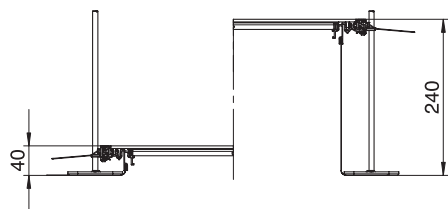

## Pamatdati

Art.-Nr.	7424062
Tips	OKA-G30040240R
Apzīmējums 1	Grīdas kabeļu kanāla komplekts
Apzīmējums 2	tukšs, aizverāms
Dimensija	2400x300x240
Materiāls	Tērauds
Materiāla saīsinājums	St
Virsmas	cinkots
Virsmas atbilstoši DIN	DIN EN 10346
Virsmas saīsinājums	FS
Mazākā VK vienība (VG)	2,40 m
Svars	1.178,30 kg/100 m

# Tehnisko datu lapa

Kanāla posms, nosedzošs, ar fiksāc., augstums 40-240 mm

Art.-Nr. 7424062

## Tehniskie dati

Garums	2.400,00 mm
Platums	300,00 mm
Pārsegi	3,00 stundas
Montāžas atveres pārsegums	<input type="checkbox"/>
Grīdas plāksne	<input type="checkbox"/>
Grīdas kopšana	mitrs
Iespējams iemontēt blīvi	<input checked="" type="checkbox"/>
Vāka nostiprināšana ar ātru fiksāciju	<input checked="" type="checkbox"/>
Montāžas atvere virsgrīdas tvertnei	<input type="checkbox"/>
Atdalāms	<input checked="" type="checkbox"/>
Piemērots kompensācijas šuvei	<input type="checkbox"/>
Auduma siena	<input checked="" type="checkbox"/>
Kanāla augstums	40,00 - 240,00 mm
Vāka materiāla biezums	4,00 mm
Minimālais grīdas pamatnes augstums	40,00
Ar pārlaidumu	<input checked="" type="checkbox"/>
Ar starpsienu	<input type="checkbox"/>
Ar atveri pieslēgumam	<input type="checkbox"/>
Ar potenciāla izlīdzināšanu	<input type="checkbox"/>
Montāžas atvere	bez
Montāžas atvere	bez
Augstuma regulēšanas diapazons	40,00 - 240,00 mm
Augšējā daļa, noņemama	<input checked="" type="checkbox"/>