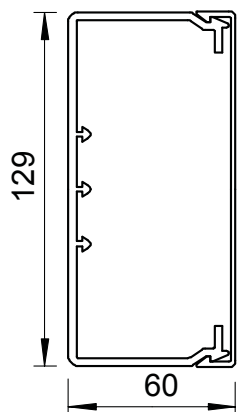

# Tehnisko datu lapa

Kanāls, tips WDK 60130

Art.-Nr. 6022022

**OBO**  
BETTERMANN

Kanāla augšējā un apakšējā daļa ar perforētu pamatni.

**PVC** Polivinilhlorīds

Produkta papildu apraksts 1 4 augšējās daļas skavas iekļautas piegādes komplektā  
Produkta papildu apraksts 2 Vāka skavas ir pārbidāmas visā kanāla garumā  
Produkta papildu apraksts 3 Iespējama ierīču montāža ar ierīču kontaktligzdas tipu 2390.

## Pamatdati

Art.-Nr.	6022022
Tips	WDK60130GR
Apzīmējums 1	Kabeļu kanāls
Apzīmējums 2	ar perforēto pamatni
Dimensija	60x130x2000
Krāsa	akmens pelēks
RAL numurs	7030
Materiāls	Polivinilhlorīds
Materiāla saisinājums	PVC
Mazākā VK vienība (VG)	16,00 m
Svars	135,00 kg/100 m

# Tehnisko datu lapa

Kanāls, tips WDK 60130

Art.-Nr. 6022022

## Tehniskie dati

Garums	2.000,00 mm
Platums	130,00 mm
Augstums	60,00 mm
Vadu skaits, NYM 3 x 1,5 mm <sup>2</sup> Ø 10,5 mm (bez kārbas)	35
Vadu skaits, NYM 3 x 2,5 mm <sup>2</sup> Ø 11,5 mm (bez kārbas)	29
Vadu skaits, NYM 5 x 1,5 mm <sup>2</sup> Ø 12,0 mm (bez kārbas)	26
Fiksēto starpsienu skaits	0,00
Iespraucamo starpsienu skaits	1,00
Vāka modelis	atsevišķs
Stiprinājuma veids	Perforēta pamatne
Nesatur halogēnus	<input type="checkbox"/>
Kabeļu stiprinājuma spaiļi	<input checked="" type="checkbox"/>
Kanālu savienotājs	<input type="checkbox"/>
Aizsargplēve	<input type="checkbox"/>