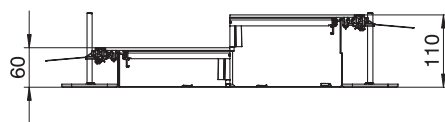

St	Tērauds
FS	cinkots

Produkta papildus teksta norādījumi | Ar trīs noslēgvākiem (L = 800 mm).

Pamatdati

Art.-Nr.	7424420
Tips	OKA-W2006050
Apzīmējums 1	Grīdas kabelu kanāla komplekts
Apzīmējums 2	tukšs
Dimensija	2400x200x60
Materiāls	Tērauds
Materiāla saīsinājums	St
Virsmas	cinkots
Virsmas atbilstošī DIN	DIN EN 10346
Virsmas saīsinājums	FS
Mazākā VK vienība (VG)	2,40 m
Svars	1.004,20 kg/100 m

Tehnisko datu lapa

Kanāla posms, nosedzošs, augstums 60-110 mm

Art.-Nr. 7424420

Tehniskie dati

Garums	2.400,00 mm
Platums	200,00 mm
Pārsegi	3,00 stundas
Montāžas atveres pārsegums	<input type="checkbox"/>
Montāžas atverumu skaits	0,00
Paredzēto iebūvējamo vienību skaits	3,00
Sekciju skaits	2,00 stundas
Grīdas plāksne	<input checked="" type="checkbox"/>
Iespējams iemontēt blīvi	<input checked="" type="checkbox"/>
Vāka nostiprināšana ar ātru fiksāciju	<input type="checkbox"/>
Montāžas atvere virsgrīdas tvertnei	<input type="checkbox"/>
Atdalāms	<input type="checkbox"/>
Piemērots kompensācijas šuvei	<input type="checkbox"/>
Auduma siena	<input type="checkbox"/>
Kanāla augstums	60,00 - 110,00 mm
Vāka materiāla biezums	4,00 mm
Minimālais grīdas pamatnes augstums	60,00
Ar pārlaidumu	<input checked="" type="checkbox"/>
Ar starpsienu	<input type="checkbox"/>
Ar atveri pieslēgumam	<input type="checkbox"/>
Ar potenciāla izlīdzināšanu	<input type="checkbox"/>
Montāžas atvere	bez
Montāžas atvere	bez
Augstuma regulēšanas diapazons	60,00 - 110,00 mm
Derīgais šķērsgriezums	5.200,00 mm ²
Augšējā daļa, noņemama	<input checked="" type="checkbox"/>
Starpsienas stiprinājums	nofiksēt