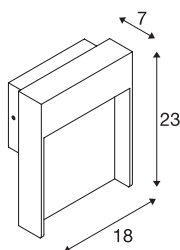

FLATT Outdoor LED wandopbouwarmatuur

3000K, IP65, antraciet

Wilt u een wandarmatuur die moeiteloos kan worden gemonteerd? Deze moet minimaal beschermingsklasse IP 65 hebben, waardoor de lamp stofdicht is en waterbestendig tegen waterstralen afkomstig uit diverse richtingen. Onze FLATT WL heeft beschermingsklasse IP 65 en is daardoor bijvoorbeeld formidabel voor de belichting van een oppervlak of pad, maar ook voor het terras. U bent op zoek naar fantastisch mooie verlichting voor uw tuin of buitengebied? Dan kunt u dat realiseren met de vast ingebouwde premium LED van het staand armatuur FLATT POLE 65. Overigens biedt de FLATT POLE 65 als deel van de SLV-familie nog meer voordelen. Want wij zijn al 40 jaar succesvol met onze verlichtingsconcepten en wij leggen de lat voor ons en onze producten steeds hoger.

TECHNISCHE SPECIFICATIES

Art.nr.:	1002952
Primaire nominale spanning	100-277V ~50/60Hz mA/V
Secundaire stroom / secundaire spanning	300mA
Breedte	18 cm
Hoogte	23 cm
Diepte	7 cm
Nettogewicht	2.004 kg
Brutogewicht	2.266 kg
IP-code	IP 65
Veiligheidsklasse	I
Slagvastheidsklasse	IK03
Slagvastheid	0,35 Joule
Montage	Opbouw
Montagebeschrijving	Wand
Wattage	14 W
Lumen	460 lm
Lichtkleurtemperatuur	3000/4000 Kelvin
Kleur	antraciet
CRI	80
LXXBXX gegevens	L70B50
Levensduur	54000 h
Omgevingstemperatuur	40 °C