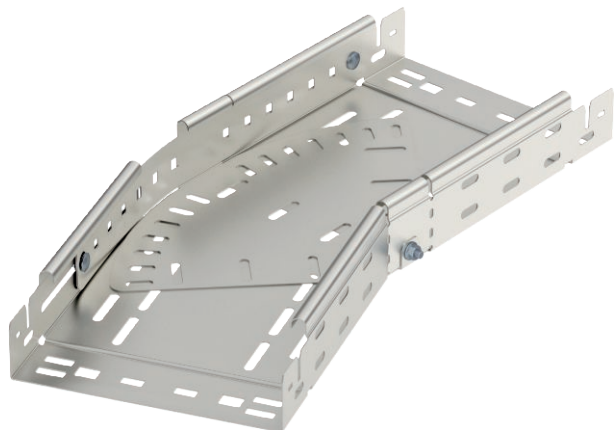

Tehnisko datu lapa

Regulējams likums Magic 60

Art.-Nr. 6040520

Likums, maināms 0°–90° ar ātrās savienošanas sistēmu. Visiem kabeļu kanālu tiptiem ar malas augstumu 60 mm.

A2 Nerūsējošais tērauds 1.4301
2B neizolēts, apstrādāts

Pamatdati

Art.-Nr.	6040520
Tips	RBMV 610 A2
Apzīmējums 1	Regulējama pagrieziens
Apzīmējums 2	ar Magic savienojumu
Dimensija	60x100
Materiāls	Nerūsējošais tērauds, materiāls 1.4301
Materiāla saīsinājums	A2
Virsmas saīsinājums	neizolēts, apstrādāts
Virsmas saīsinājums	2B
Mazākā VK vienība (VG)	1,00 gab.
Svars	76,40 kg/100 gab.

Tehniskie dati

Platums	100,00 mm
Malas augstums	60,00 mm
Izmērs B	100,00 mm
Izmērs L	340,00 mm
Likums (leņķis)	regulējams
Savienotāja izpildījums	iebūvēts savienotājs
Loksnes biezums	1,00 mm
Piemērots funkciju nodrošināšanai	<input type="checkbox"/>
Gridā izveidoti caurumi montāžas vajadzībām	<input checked="" type="checkbox"/>
NATO perforācijas šablons	<input type="checkbox"/>
Virziena maiņa	horizontāls
Nerūsējošs tērauds, kodināts	<input type="checkbox"/>
Sānu caurumi	<input checked="" type="checkbox"/>
Gara laiduma izpildījums	<input type="checkbox"/>