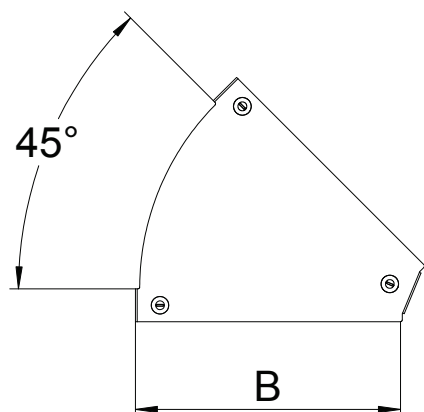

## Vāks 45° līkumam Magic

Art.-Nr. 7138406

Vāks 45° līkumam ar iemontētiem pagriežamiem aizslēgiem.

<b>St</b>	Tērauds
<b>DD</b>	nepārtraukti cinkots cinks/alumīnijs, Double Dip

Produkta papildus teksta norādījumi | Fasondetaļu vāku var izmantot uz jebkura augstuma malām.

### Pamatdati

Art.-Nr.	7138406
Tips	DFBM 45 300 DD
Apzīmējums 1	45° pagriezienu vāks
Apzīmējums 2	pagriezienam RBM 45 300
Ražotājs	OBO
Dimensija	B=300mm
Materiāls	Tērauds
Materiāla saīsinājums	St
Virsmas	nepārtraukti cinkots cinks/alumīnijs, Double Dip
Virsmas atbilstošā DIN	DIN EN 10346
Virsmas saīsinājums	DD
Mazākā VK vienība (VG)	1,00 gab.
Svars	52,40 kg/100 gab.

### Tehniskie dati

Platums	300,00 mm
Izmērs B	300,00 mm
Līkums (leņķis)	45°
Stiprinājuma veids	Slēdzene ar grozāmu aizbīdni
Loksnes biezums	1,25 mm
Piemērots kabeļu rēnei	<input checked="" type="checkbox"/>
Piemērots režģveida rēnei	<input type="checkbox"/>
Piemērots kabeļu trepēm	<input type="checkbox"/>
Piemērots funkciju nodrošināšanai	<input type="checkbox"/>
Virziena maiņa	horizontāls
Nerūsējošs tērauds, kodināts	<input type="checkbox"/>
Ar enģēm	<input type="checkbox"/>