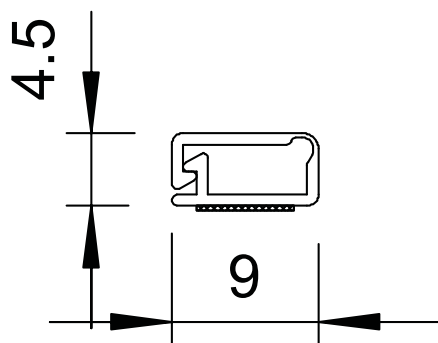

## Minikanāls ar līmplēvi un šarnīra augšdaļu, MD4

Art.-Nr. 6150268

OBO  
BETTERMANN

Mini kanāls ar līmplēvi un šarnīra augšējo daļu.

PVC Polivinilhlorīds

Produkta papildu apraksts 1 | Novelkot pie pamatnes pielīmēto plēvi, WDK kanālus var pielīmēt tieši pie sienas.

### Pamatdati

Art.-Nr.	6150268
Tips	WDKMD4RW
Apzīmējums 1	Mini kabeļu kanāls pašlīmējošs
Apzīmējums 2	ar atveramo augšo daļu
Dimensija	4,5x9x2000
Krāsa	dzidri balts
RAL numurs	9010
Materiāls	Polivinilhlorīds
Materiāla saīsinājums	PVC
Mazākā VK vienība (VG)	2,00 m
Svars	3,30 kg/100 m

### Tehniskie dati

Garums	2.000,00 mm
Platums	9,00 mm
Augstums	4,50 mm
Fiksēto starpsienu skaits	0,00
Iespraucamo starpsienu skaits	0,00
Vāka modelis	ar elastīgu eņģi
Stiprinājuma veids	pašlīmējošs
Nesatur halogēnus	<input type="checkbox"/>
Kabeļu stiprinājuma spaiļi	<input type="checkbox"/>
Kanālu savienotājs	<input type="checkbox"/>
Aizsargplēve	<input type="checkbox"/>