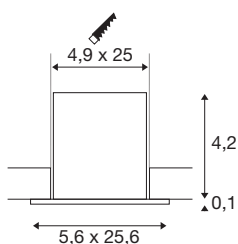

## TECHNISCHE SPECIFICATIES

Art.nr.:	1005426
Secundaire stroom / secundaire spanning	700mA
Lengte	25.6 cm
Breedte	5.6 cm
Hoogte	4.3 cm
Inbouw lengte	25 cm
Inbouwbreedte	4.9 cm
Inbouwdiepte	7 cm
Nettogewicht	0.4 kg
Brutogewicht	0.428 kg
IP-code	IP 20
Veiligheidsklasse	III
Slagvastheidsklasse	IK02
Montage	Inbouw
Montagebeschrijving	Plafond
Lumen	1300 lm
Lichtkleurtemperatuur	3000 Kelvin
Stralingshoek	45 °
Kleur	wit
CRI	90
UGR ≤	23
LXXBXX gegevens	L80B50