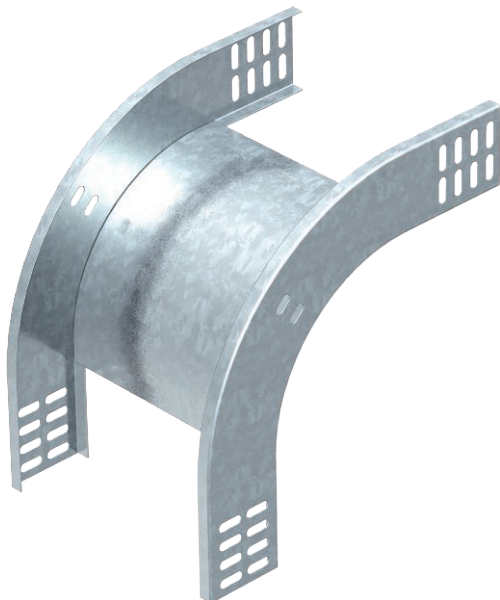

Tehnisko datu lapa

90° vertikālais līkums, uz leju vērsts 60

Art.-Nr. 7007060

Uz leju vērsts 90° vertikālais līkums visu veidu kabeļu renēm ar malas augstumu 60 mm.

St	Tērauds
FT	karsti cinkots

Produkta papildus teksta norādījumi Vertikālo līkumu uzbīda kabeļu renes galam un saskrūvē. Stiprinājuma materiāli ir pasūtāmi atsevišķi.

Pamatdati

Art.-Nr.	7007060
Tips	RBV 615 F FT
Dimensija	60x150
Materiāls	Tērauds
Materiāla saīsinājums	St
Virsmas	karsti cinkots
Virsmas atbilstošī DIN	DIN EN ISO 1461
Virsmas saīsinājums	FT
Mazākā VK vienība (VG)	1,00 gab.
Svars	80,00 kg/100 gab.

Tehnisko datu lapa

90° vertikālais līkums, uz leju vērsts 60

Art.-Nr. 7007060

OBO
BETTERMANN

Tehniskie dati

Platums	150,00 mm
Malas augstums	60,00 mm
Izmērs B	150,00 mm
Līkums (leņķis)	90°
Savienotāja izpildījums	bez savienotāja
Loksnes biezums	1,00 mm
Piemērots funkciju nodrošināšanai	<input type="checkbox"/>
Gridā izveidoti caurumi montāžas vajadzībām	<input type="checkbox"/>
NATO perforācijas šablons	<input type="checkbox"/>
Virziena maiņa	vertikāli lejupvērstis
Nerūsējošs tērauds, kodināts	<input type="checkbox"/>
Sānu caurumi	<input type="checkbox"/>
Gara laiduma izpildījums	<input type="checkbox"/>