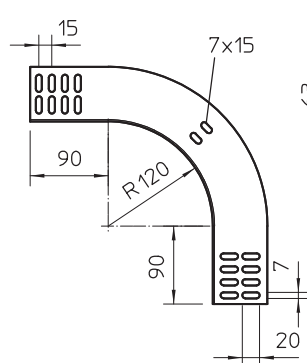

Tehnisko datu lapa

90° vertikālais līkums, uz leju vērsts 60

Art.-Nr. 7007060

Uz leju vērsts 90° vertikālais līkums visu veidu kabeļu renēm ar malas augstumu 60 mm.

St	Tērauds
FT	karsti cinkots

Produkta papildus teksta norādījumi Vertikālo līkumu uzbīda kabeļu renes galam un saskrūvē. Stiprinājuma materiāli ir pasūtāmi atsevišķi.

Pamatdati

Art.-Nr.	7007060
Tips	RBV 615 F FT
Dimensija	60x150
Materiāls	Tērauds
Materiāla saīsinājums	St
Virsmas	karsti cinkots
Virsmas atbilstošī DIN	DIN EN ISO 1461
Virsmas saīsinājums	FT
Mazākā VK vienība (VG)	1,00 gab.
Svars	80,00 kg/100 gab.

Tehnisko datu lapa

90° vertikālais līkums, uz leju vērsts 60

Art.-Nr. 7007060

OBO
BETTERMANN

Tehniskie dati

Platums	150,00 mm
Malas augstums	60,00 mm
Izmērs B	150,00 mm
Līkums (leņķis)	90°
Savienotāja izpildījums	bez savienotāja
Loksnes biezums	1,00 mm
Piemērots funkciju nodrošināšanai	<input type="checkbox"/>
Gridā izveidoti caurumi montāžas vajadzībām	<input type="checkbox"/>
NATO perforācijas šablons	<input type="checkbox"/>
Virziena maiņa	vertikāli lejupvērstis
Nerūsējošs tērauds, kodināts	<input type="checkbox"/>
Sānu caurumi	<input type="checkbox"/>
Gara laiduma izpildījums	<input type="checkbox"/>