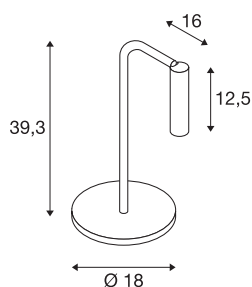

KARPO TL

led indoor tafellamp, wit, 3000K

De lampenserie KARPO is in de kleuren wit en zwart verkrijgbaar. De serie beschikt over een cilindervormige spot die via een scharnier naar wens kan worden gericht. Het kantel- en draaibereik maken het mogelijk de ruimte optimaal te verlichten. De geïntegreerde premium leds zorgen voor een hoge energie-efficiëntie. Daarnaast beschikt het armatuur over een hoge kleurweergave-index van 90. De lampen kunnen direct op 230 V netspanning worden aangesloten.

TECHNISCHE SPECIFICATIES

Art.nr.:	1001460
Primaire nominale spanning	100-240V ~50/60Hz mA/V
Secundaire stroom / secundaire spanning	500mA
Breedte	18 cm
Hoogte	39.3 cm
Diepte	16 cm
Nettogewicht	1.454 kg
Brutogewicht	2.388 kg
IP-code	IP 20
Veiligheidsklasse	II
Montage	Mobiel
Dimbaar	Ja
Dimtechniek	Dimbare schakelaar
Wattage	6.2 W
Lumen	430 lm
Lichtkleurtemperatuur	3000 Kelvin
Stralingshoek	40 °
Kleur	wit
CRI	90
LXXBXX gegevens	L70B50
Levensduur	30000 h
BIG WHITE pagina	108