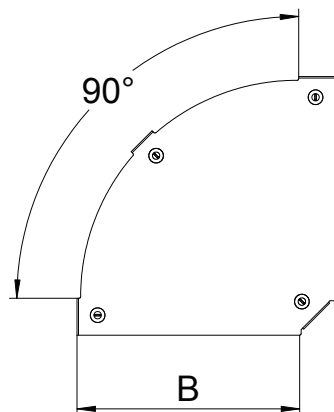

Tehnisko datu lapa

Vāks 90° likumam Magic

Art.-Nr. 7138500

OBO
BETTERMANN

Vāks 90° likumam ar iemontētiem pagriežamiem aizslēgiem.

St	Tērauds
FS	cinkots

Produkta papildus teksta norādījumi | Fason detaļu vāku var izmantot uz jebkura augstuma malām.

Pamatdati

Art.-Nr.	7138500
Tips	DFBM 90 100 FS
Apzīmējums 1	90° pagrieziens vāks
Apzīmējums 2	pagriezienam RBM 90 100
Ražotājs	OBO
Dimensija	B=100mm
Materiāls	Tērauds
Materiāla saīsinājums	St
Virsmas saīsinājums	cinkots
Virsmas atbilstošā DIN	DIN EN 10346
Virsmas saīsinājums	FS
Mazākā VK vienība (VG)	1,00 gab.
Svars	17,10 kg/100 gab.

Tehniskie dati

Platums	100,00 mm
Izmērs B	100,00 mm
Likums (leņķis)	90°
Stiprinājuma veids	Slēdzene ar grozāmu aizbīdni
Loksnes biezums	1,25 mm
Piemērots kabeļu renei	<input checked="" type="checkbox"/>
Piemērots režģveida renei	<input type="checkbox"/>
Piemērots kabeļu trepēm	<input checked="" type="checkbox"/>
Piemērots funkciju nodrošināšanai	<input type="checkbox"/>
Virziena maiņa	horizontāls
Nerūsējošs tērauds, kodināts	<input type="checkbox"/>
Ar enģēm	<input type="checkbox"/>