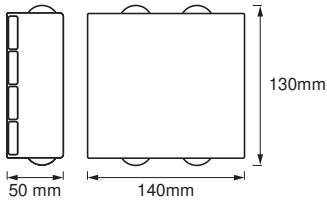

AFMETINGEN & GEWICHT

Lengte	50,00 mm
Breedte	140,00 mm
Hoogte	130,00 mm
Product gewicht	650,00 g

MATERIALEN & KLEUREN

Kleur van het product	Donkergrijs
Kleur behuizing	Donkergrijs
Body materiaal	Aluminium
Materiaal afdekking	Polymethylmethacrylate (PMMA)
Kwikgehalte	0.0 mg