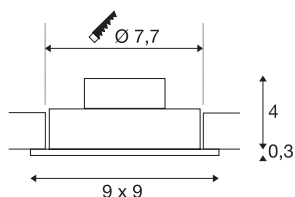

NEW TRIA 1 SET

inbouwarmatuur, met één lichtbron, led, 3000 K, rechthoekig, mat zwart, 38°, 9,1 W, incl. driver, spiraalveerklemmen

De NEW TRIA 1 SET onderscheidt zich door zijn eenvoud en effectiviteit. In mat zwart, wit of geborsteld aluminium en in ronde resp. vierkante vorm zowel voor gebruik met één als met meerdere lichtbronnen verkrijgbaar. Door de uitrusting met een krachtige, warm witte COB LED in een kantelbare houder, en een meegeleverde led voeding, kan de set aan alle eisen van algemene verlichting voldoen. De armatuur wordt direct op 230 V netspanning aangesloten.

TECHNISCHE SPECIFICATIES

Art.nr.:	113910
Primaire nominale spanning	220-240V ~50/60Hz mA/V
Secundaire stroom / secundaire spanning	350mA
Lengte	9 cm
Breedte	9 cm
Hoogte	3.5 cm
Inbouwdiameter	7.7 cm
Inbouwdiepte	4 cm
Nettogewicht	0.235 kg
Brutogewicht	0.286 kg
IP-code	IP 20
Veiligheidsklasse	II
Montage	Inbouw
Montagebeschrijving	Plafond
Wattage	8 W
Lumen	700 lm
Lichtkleurtemperatuur	3000 Kelvin
Stralingshoek	38 °
Kleur	zwart
CRI	80
LXXBXX gegevens	L70B50
Levensduur	40000 h