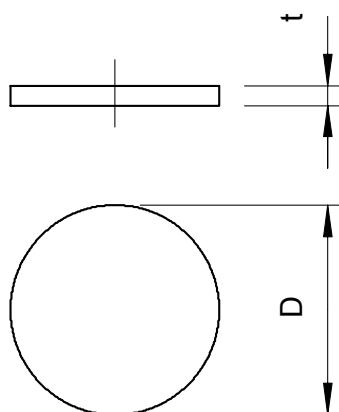

Lietojums: Plāksnītes ievieto starp kupoluzgriežņa un blīvi. Montējot kabeli tās izņemt nav nepieciešams - tās vienkārši iespiež uz iekšu ar kabeli.

Piezīme: Plāksnītes nodrošina papildus mehānisko aizsardzību.

### Pamatdati

Art.-Nr.	2028875
Tips	107 S VTEC M20
Apzīmējums 1	Putekļu aizsardzības plāksne
Apzīmējums 2	kabeļu ievādiem
Dimensija	M20
Krāsa	melns
Materiāls	Celulozes polietilēns.
Materiāla saīsinājums	ZPE
Mazākā VK vienība (VG)	100,00 gab.
Svars	0,00 kg/100 gab.

### Tehniskie dati

Izmērs D	20,00 mm
Izmērs t	1,50 mm
Izpildījums	citi
Izmērs	M20 mm
Izmērs	M20
Triecienizturīgs	□