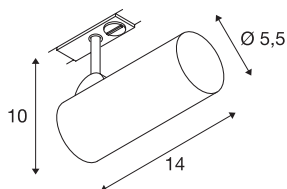

## HELIA 50

spot voor 1-fase hoogspanningsrail, led, 3000K, zwart, 35°, incl. 1-fase adapter

Draai- en kantelbare led spot HELIA 50 met bijbehorende adapter voor het eenfase hoogvolt spanningsrailsysteem. Het armatuur overtuigt door zijn slank design en is bijgevolg ideaal voor moderne lichtconcepten. De aluminium lamp is met een premium led-module uitgerust.

## TECHNISCHE SPECIFICATIES

|   |                         |
|---|-------------------------|
| Art.nr.:                                | 143580                  |
| Primaire nominale spanning              | 220-240V ~50/60Hz mA/V  |
| Secundaire stroom / secundaire spanning | 500mA                   |
| Lengte                                  | 14 cm                   |
| Hoogte                                  | 10 cm                   |
| Diameter                                | 5.5 cm                  |
| Nettogewicht                            | 0.36 kg                 |
| Brutogewicht                            | 0.478 kg                |
| IP-code                                 | IP 20                   |
| Veiligheidsklasse                       | I                       |
| Montage                                 | Opbouw                  |
| Montagebeschrijving                     | Rail plafond, Rail wand |
| Dimbaar                                 | Ja                      |
| Dimtechniek                             | Fase-afsnijding         |
| Wattage                                 | 11 W                    |
| Lumen                                   | 810 lm                  |
| Lichtkleurtemperatuur                   | 3000 Kelvin             |
| Stralingshoek                           | 35 °                    |
| Kleur                                   | zwart                   |
| CRI                                     | 90                      |
| LXXBXX gegevens                         | L70B50                  |
| Levensduur                              | 30000 h                 |