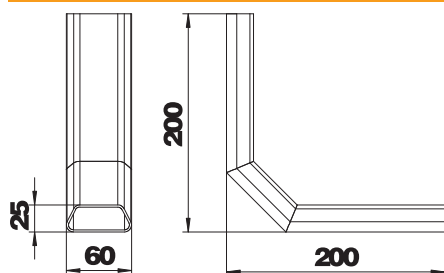

## EÜK vertikālais līkums

Art.-Nr. 7425935

Vertikāls līkums virziena maiņai par 90°, der kanāla izmēram 60x25.

**PVC** Polivinilhlorīds

### Tehniskie dati

Platums	60,00 mm
Augstums	25,00 mm
Kanāla augstums	25,00 mm