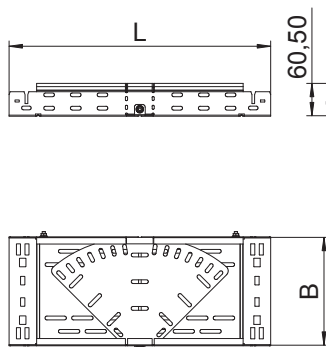

## Regulējams likums Magic 60

Art.-Nr. 6040482

Likums, maināms 0°-90° ar ātrās savienošanas sistēmu. Visiem kabeļu kanālu tiptiem ar malas augstumu 60 mm.

<b>St</b>	Tērauds
<b>FS</b>	cinkots

### Pamatdati

Art.-Nr.	6040482
Tips	RBMV 615 FS
Apzīmējums 1	Regulējama pagrieziens
Apzīmējums 2	ar Magic savienojumu
Dimensija	60x150
Materiāls	Tērauds
Materiāla saīsinājums	St
Virsmā	cinkots
Virsmā atbilstoši DIN	DIN EN 10346
Virsmas saīsinājums	FS
Mazākā VK vienība (VG)	1,00 gab.
Svars	117,10 kg/100 gab.

### Tehniskie dati

Platums	150,00 mm
Malas augstums	60,00 mm
Izmērs B	150,00 mm
Izmērs L	420,00 mm
Likums (leņķis)	regulējams
Savienotāja izpildījums	iebūvēts savienotājs
Loksnes biezums	1,00 mm
Piemērots funkciju nodrošināšanai	<input type="checkbox"/>
Gridā izveidoti caurumi montāzas vajadzībām	<input checked="" type="checkbox"/>
NATO perforācijas šablons	<input type="checkbox"/>
Virziena maiņa	horizontāls
Nerūsējošs tērauds, kodināts	<input type="checkbox"/>
Sānu caurumi	<input checked="" type="checkbox"/>