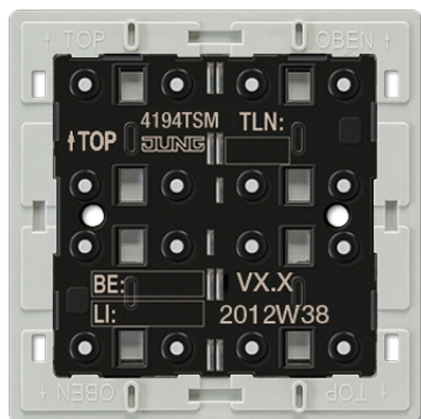

Productdatablad

Tastermodule Universeel 4-voudig

Artikelnr.

4194 TSM

KNX tastermodule Universeel 4-voudig

voor tasterset 4-voudig, art.nr. .. 404 TSA ..

voor taster 4-voudig met symbolen, art.nr. .. 404 TSAP ..

uit te breiden met de taster-uitbreidingsmodule art.nr. 409.. TSEM

Adapterramen worden meegeleverd:

art.nr. LS 4 AR voor LS range (reeds gemonteerd) en art.nr. CD 4 AR voor CD range.

AS / A range zonder adapterraam.

De volledige functionaliteit wordt vanaf ETS3.0d ondersteund.

ETS productfamilie: taster

producttype: taster 4-voudig

1 blauwe led: bedrijfsindicatie

8 rode leds: statusindicatie