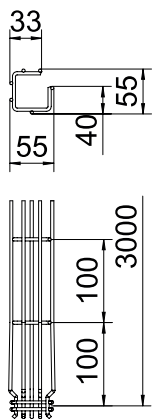

Tehnisko datu lapa

G sietveida rene Magic® 50

Art.-Nr. 6005550

G tipa sietveida rene no punktveidā sametinātām tērauda stieplēm ar dažādu malas augstumu un platumu.

Tieša montāža pie sienas un griestiem. Pēc pieprasījuma ir pieejama informācija par noslogojumu dažādiem instalāciju veidiem.

A2	Nerūsējošais tērauds 1.4301
2B	neizolēts, apstrādāts

Produkta papildu apraksts 1 | Magnētiskā ekranējuma efektivitāte 15 dB.

Pamatdati

Art.-Nr.	6005550
Tips	G-GRM 50 50 A2
Apzīmējums 1	G Sietveida kabeļu rene Magic
Dimensija	50x50x3000
Materiāls	Nerūsējošais tērauds, materiāls 1.4301
Materiāla saīsinājums	A2
Virsmas	neizolēts, apstrādāts
Virsmas saīsinājums	2B
Mazākā VK vienība (VG)	3,00 m
Svars	66,57 kg/100 m

Tehnisko datu lapa

G sietveida rene Magic® 50

Art.-Nr. 6005550

Tehniskie dati

Garums	3.000,00 mm
Platums	50,00 mm
Augstums	50,00 mm
Malas augstums	50,00 mm
Izmērs A	38,00 mm
Izmērs B	55,00 mm
Izmērs C	33,00 mm
Izmērs H	55,00 mm
Savienotāja izpildījums	iebūvēts savienotājs
Stieples diametrs	3,90 mm
Piemērots funkciju nodrošināšanai	<input type="checkbox"/>
Integrēta starpsienu	bez
Derīgais šķērsriezums	17,00 cm ²
Derīgais šķērsriezums	1.700,00 mm ²
Profila forma	G forma
Nerūsējošs tērauds, kodināts	<input checked="" type="checkbox"/>
Gara laiduma izpildījums	<input type="checkbox"/>