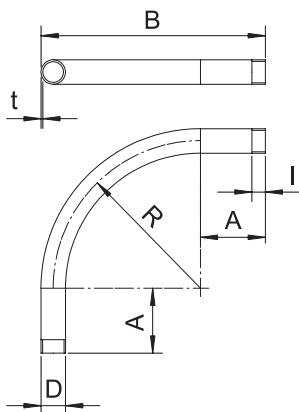

Tehnisko datu lapa

Alumīnija caurules līkums, ar vītņi

Art.-Nr. 2046042

90° līkums elektroinstalācijas caurulēm atb. EN 61386-1 ar vītņiem galos atb. DIN EN 60423.
Ar gludu iekšpusi.
Katras caurules līkumam jau ir uzskrūvēta savienošanas uzdeva.

Alu Alumīnijs

Pamatdati

Art.-Nr.	2046042
Tips	SBM16W ALU
Apzīmējums 1	Alumīnijas caurules pagr.
Apzīmējums 2	ar vītņus savienojumu
Dimensija	M16x1,5
Materiāls	Alumīnijs
Materiāla saīsinājums	Alu
Mazākā VK vienība (VG)	15,00 gab.
Svars	3,30 kg/100 gab.

Tehniskie dati

Izmērs A	78,00 mm
Izmērs B	150,00 mm
Izmērs D	16,00 mm
Izmērs M	M16
Izmērs R	64,00 mm
Izmērs t	1,60 mm
Izmērs I	15,00 mm
Izpildījums	Vītne
Vītne	M16x1,5
Izmērs caurules nominālajam diametram	16
Elastīgs	<input type="checkbox"/>
Nesatur halogēnus	<input type="checkbox"/>
Ar apskates atveri un vāku	<input type="checkbox"/>
Ar uzdevu	<input checked="" type="checkbox"/>

Tehnisko datu lapa

Alumīnija caurules līkums, ar vītņi

Art.-Nr. 2046042

Tehniskie dati

Pulēta virsma	<input type="checkbox"/>
Virsma matēta	<input type="checkbox"/>
Izmantošanas temperatūras diapazons	-45,00 - 250,00 °C
Likuma leņķis	90,00 °
Divdaļīgs	<input type="checkbox"/>