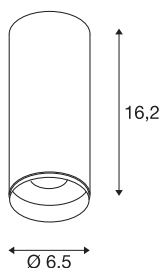

NUMINOS® CL DALI S

Indoor led plafondopbouwlamp zwart/zwart 3000 K 60°

Design, techniek en functie in perfectie: NUMINOS is het armatuursysteem van SLV, dat alles met elkaar combineert. Zo kunt u duizend lichtontwerpmogelijkheden met verschillende downlights en spots beleven. Zoals met de NUMINOS® CL DALI S led-plafondopbouwarmatuur voor binnen, die overtuigt door zijn hoogwaardige afwerkings- en lichtkwaliteit. De spot is perfect voor gerichte accentverlichting of voor het verlichten van grotere oppervlakken. De plafondinbouwarmatuur overtuigt met een stroomverbruik van 10,42 Watt, een lichtintensiteit van 1020 lumen, een kleurtemperatuur van 3000 Kelvin en een kleurweergave-index van 90. De montage voert u in een mum van tijd uit. Wanneer kiest u voor de modulaire diversiteit van SLV?

TECHNISCHE SPECIFICATIES

Art.nr.:	1004420
Primaire nominale spanning	220-240V ~50/60Hz mA/V
Secundaire stroom / secundaire spanning	250mA
Hoogte	16.2 cm
Diameter	6.5 cm
Nettogewicht	0.56 kg
Brutogewicht	0.725 kg
Veiligheidsklasse	I
Montage	Opbouw
Montagebeschrijving	Plafond
Dimbaar	Ja
Dimtechniek	DALI
Wattage	10.42 W
Lumen	1020 lm
Lichtkleurtemperatuur	3000 Kelvin
Stralingshoek	60 °
Kleur	zwart
CRI	90
UGR ≤	19
LXXBXX gegevens	L80B50
Levensduur	50000 h
BIG WHITE pagina	80