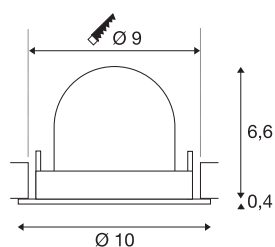

TECHNISCHE SPECIFICATIES

Art.nr.:	1005879
Aantal verschillende lichtopeningen	1
Secundaire stroom / secundaire spanning	250mA
Hoogte	7 cm
Diameter	10 cm
Inbouwdiameter	9 cm
Inbouwdiepte	7 cm
Nettogewicht	0.18 kg
Brutogewicht	0.193 kg
Veiligheidsklasse	III
Montage	Inbouw
Montagebeschrijving	Plafond
Wattage	8.6 W
Lumen	670 lm
Lichtkleurtemperatuur	2700 Kelvin
Stralingshoek	40 °
Kleur	wit
CRI	90
UGR ≤	19
BIG WHITE pagina	51