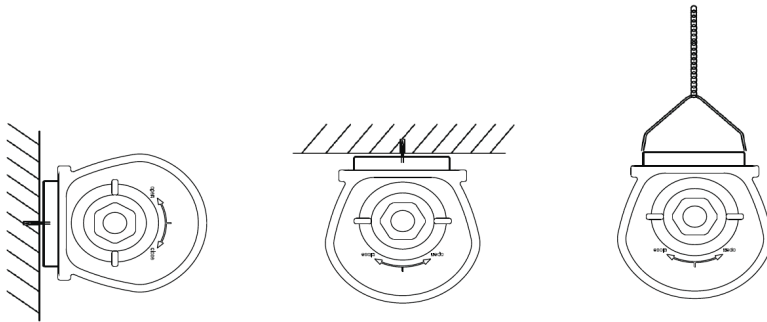

Installatiemogelijkheden