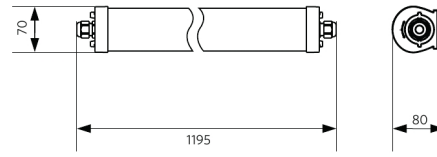

LEDWaterproof-B L1150
-WT