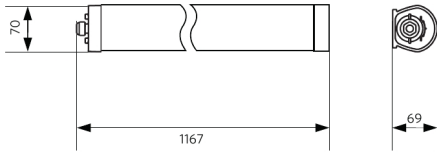

Maatschets (mm)

LEDWaterproof-B L1150