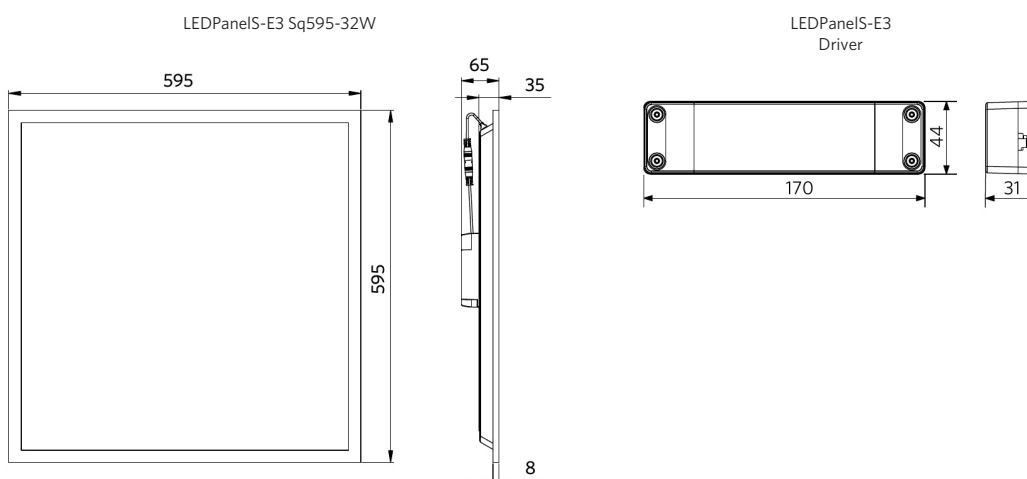

Maatschets (mm)