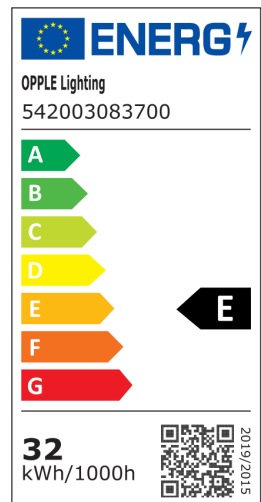

Technische specificaties

Levensduur (L70)	60.000 u
Levensduur (L80)	50.000 u
Aan-/Uit-cycli	100.000
Kleurconsistentie (SDCM)	4
Dimbaarheid	On-Off
Bundelhoek	90°
Afwerking	Wit RAL9003
CRI	≥ 80
UGR	≤ 19
Beschermingsgraad (IP)	IP20
Slagvastheid	IK02
Beschermingsklasse	II
Risicogroep (EN 62471)	RG0
Voorschakelapparaat inbegrepen	Ja
Gloeidraadtest	650°C
Uitvalkans driver (bij 5.000 uur)	1 %
Vermogensfactor	≥ 0,9

Elektrische aansluiting

Frequentie	50/60 Hz
Nom. spanning	220-240 V AC
DC ingangsspanning	Zie catalogusbijlage Aansluitwaarden
230V Kabellengte	1 m

Materiaal eigenschappen

Materiaal behuizing	Aluminium
Materiaal optiek	Polystyreen
Cover materiaal	Polystyreen

Toepassingscondities

Bedrijfstemperatuur	-10-+45°C
Gebruikstemperatuur	+25°C
Opslagtemperatuur	-25-+50°C