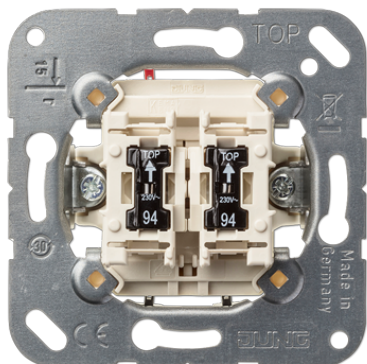

Productdatablad

WipSchakelaar (basiselement), serie inclusief 2 glimlampjes

Artikelnr.

505 U 5

WipSchakelaar 10 AX 250 V ~ (basiselement)

met insteekklemmen voor massieve aders tot 2,5 mm²

De schakelaar is verlicht in uitgeschakelde stand.
(Glimlampjes zonder spanningsonderbreking vanaf de voorzijde te verwisselen)

Uitvoering:

Serie inclusief 2 glimlampjes art.nr. 94

Vermogen SBL (self-ballasted lamps):

max. 100 W