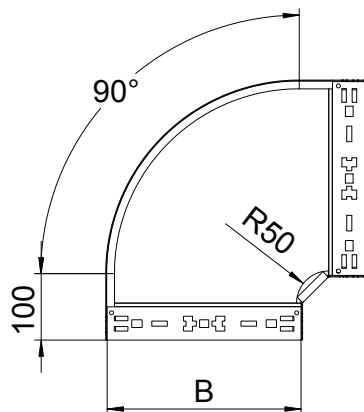

Tehnisko datu lapa

90° līkums Magic 110

Art.-Nr. 6041862

OBO
BETTERMANN

90° līkums ar ātrās savienošanas sistēmu. Visiem kabelu kanālu tiptiem ar malas augstumu 110 mm.

St	Tērauds
FT	karsti cinkots

Pamatdati

Art.-Nr.	6041862
Tips	RBM 90 120 FT
Apzīmējums 1	90° pagrieziens
Apzīmējums 2	ar Magic savienojumu
Dimensija	110x200
Materiāls	Tērauds
Materiāla saīsinājums	St
Virsmas	karsti cinkots
Virsmas atbilstoši DIN	DIN EN ISO 1461
Virsmas saīsinājums	FT
Mazākā VK vienība (VG)	1,00 gab.
Svars	166,10 kg/100 gab.

Tehniskie dati

Platums	200,00 mm
Malas augstums	110,00 mm
Izmērs B	200,00 mm
Līkums (leņķis)	90°
Savienotāja izpildījums	iebūvēts savienotājs
Loksnes biezums	1,25 mm
Izmēri	110x200 mm
Piemērots funkciju nodrošināšanai	<input type="checkbox"/>
Gridā izveidoti caurumi montāzas vajadzībām	<input type="checkbox"/>
NATO perforācijas šablons	<input type="checkbox"/>
Virziena maiņa	horizontāls
Nerūsējošs tērauds, kodināts	<input type="checkbox"/>
Sānu caurumi	<input type="checkbox"/>
Gara laiduma izpildījums	<input type="checkbox"/>