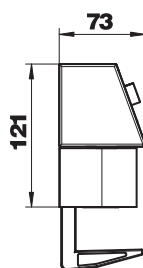

Tehnisko datu lapa

Paneļa kārba DB, ar stiprinājuma apskavām, 3 kontaktligzdas, 2x RJ45 kat. 6
Art.-Nr. 6116942

Paneļa kārba ar pieslēguma kabeli, kabeļa izeju profila apakšpusē, ar divām stiprinājuma spīlēm pie galda plates, kuras biezums no 8 līdz 40 mm.

Pamatdati

Art.-Nr.	6116942
Tips	DB-1B3 D3S2K
Apzīmējums 1	Desk Kārba
Apzīmējums 2	ar montāžas kājiņām
Krāsa	alumīnija
Materiāls	Alumīnijs
Materiāla saīsinājums	Alu
Mazākā VK vienība (VG)	1,00 gab.
Svars	122,00 kg/100 gab.

Tehnisko datu lapa

Paneļa kārba DB, ar stiprinājuma apskavām, 3
kontaktligzdas, 2x RJ45 kat. 6
Art.-Nr. 6116942

Tehniskie dati

Garums	235,00 mm
Platums	73,00 mm
Augstums	121,00 mm
SCHUKO kontaktligzdu skaits	3,00
HDMI pieslēgumu skaits	0,00
Pieslēgumu skaits, VGA	0,00
Pieslēgumu skaits, USB	0,00
Pieslēgumu skaits, audio	0,00
Pieslēgumu skaits, CAT 5	0,00
Pieslēgumu skaits, CAT 5E	0,00
Pieslēgumu skaits, CAT 6	2,00
Izpildījums	Korpuss, anodēts sudraba krāsā
Izpildījums	Uzbūve
Izvelkams	<input type="checkbox"/>
Forma	taisnstūra
Uzlocīts	<input type="checkbox"/>
Pievada garums	3,00 m
Pārspriegumaizsardzība	<input type="checkbox"/>