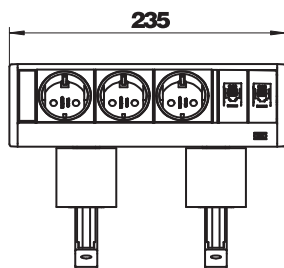

Tehnisko datu lapa

Paneļa kārba DB, ar stiprinājuma apskavām, 3 kontaktligzdas, 2x RJ45 kat. 6
Art.-Nr. 6116942

Paneļa kārba ar pieslēguma kabeli, kabeļa izeju profila apakšpusē, ar divām stiprinājuma spīlēm pie galda plates, kuras biezums no 8 līdz 40 mm.

Pamatdati

Art.-Nr.	6116942
Tips	DB-1B3 D3S2K
Apzīmējums 1	Desk Kārba
Apzīmējums 2	ar montāžas kājiņām
Krāsa	alumīnija
Materiāls	Alumīnijs
Materiāla saīsinājums	Alu
Mazākā VK vienība (VG)	1,00 gab.
Svars	122,00 kg/100 gab.

Tehnisko datu lapa

Paneļa kārba DB, ar stiprinājuma apskavām, 3
kontaktligzdas, 2x RJ45 kat. 6
Art.-Nr. 6116942

Tehniskie dati

Garums	235,00 mm
Platums	73,00 mm
Augstums	121,00 mm
SCHUKO kontaktligzdu skaits	3,00
HDMI pieslēgumu skaits	0,00
Pieslēgumu skaits, VGA	0,00
Pieslēgumu skaits, USB	0,00
Pieslēgumu skaits, audio	0,00
Pieslēgumu skaits, CAT 5	0,00
Pieslēgumu skaits, CAT 5E	0,00
Pieslēgumu skaits, CAT 6	2,00
Izpildījums	Korpuss, anodēts sudraba krāsā
Izpildījums	Uzbūve
Izvelkams	<input type="checkbox"/>
Forma	taisnstūra
Uzlocīts	<input type="checkbox"/>
Pievada garums	3,00 m
Pārspriegumaizsardzība	<input type="checkbox"/>