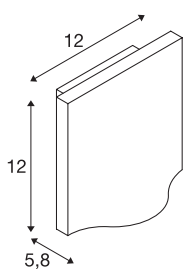

## VILUA S WL Wandopbouwwarmatuur voor buiten

antraciet, 3000K IP54 100° 405lm

De met een krachtige, warm witte led uitgeruste wandarmatuur VILUA is verkrijgbaar in meerdere versies. De elektrische aansluiting van de van aluminium gemaakte armatuur kan direct op 230 V netspanning worden aangesloten. Door de beveiligingsgraad IP54 is de armatuur geschikt voor gebruik buitenshuis. Deze armatuur bevat ingebouwde ledlampen.

### TECHNISCHE SPECIFICATIES

Art.nr.:	1002503
Primaire nominale spanning	100-277V ~50/60Hz mA/V
Secundaire stroom / secundaire spanning	700mA
Breedte	12 cm
Hoogte	12 cm
Diepte	5.8 cm
Nettogewicht	0.568 kg
Brutogewicht	0.692 kg
IP-code	IP 54
Veiligheidsklasse	I
Slagvastheidsklasse	IK02
Slagvastheid	0,2 Joule
Montage	Opbouw
Montagebeschrijving	Wand
Wattage	9 W
Lumen	405 lm
Lichtkleurtemperatuur	3000 Kelvin
Stralingshoek	100 °
Kleur	antraciet
LXXBXX gegevens	L70B50
Levensduur	30000 h
minimale omgevingstemperatuur	-20 °C