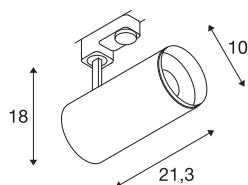

TECHNISCHE SPECIFICATIES

Art.nr.:	1004268
Primaire nominale spanning	220-240V ~50/60Hz mA/V
Secundaire stroom / secundaire spanning	700mA
Lengte	21.3 cm
Hoogte	18 cm
Diameter	10 cm
Nettogewicht	1.07 kg
Brutogewicht	1.4 kg
Veiligheidsklasse	I
Montagebeschrijving	Rail plafond
Dimbaar	Ja
Dimtechniek	Fase-afsnijding
Wattage	28 W
Lumen	2475 lm
Lichtkleurtemperatuur	2700 Kelvin
Stralingshoek	60 °
Kleur	zwart
CRI	90
UGR ≤	22
LXXBXX gegevens	L80B50
Levensduur	50000 h
BIG WHITE pagina	66