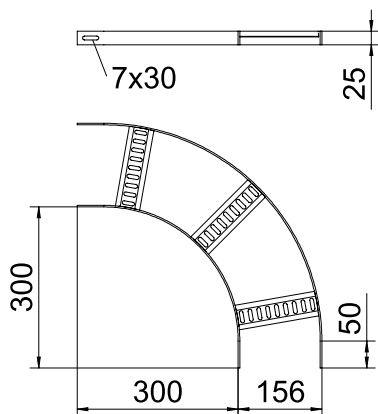

Tehnisko datu lapa

90° līkums ar trapecveida spraisli, 25

Art.-Nr. 7098688

CE

Alu Alumīnijs
GB beicēta

90° līkums kuģu būvei paredzētām kabeļu trepēm, tips SL 42, ar malas augstums 25 mm, ar iemetinātiem, ar vaļējo pusi uz leju vērštiem un perforātiem trapeces formas spraisļiem.

Produkta papildus teksta norādījumi Attiecīgie savienotāji ir pasūtāmi atsevišķi.

Pamatdati

Art.-Nr.	7098688
Tips	SLB 90 42 150ALU
Dimensija	B156mm
Materiāls	Alumīnijs
Materiāla saīsinājums	Alu
Virsmas	beicēta
Virsmas saīsinājums	GB
Mazākā VK vienība (VG)	1,00 gab.
Svars	34,50 kg/100 gab.

Tehniskie dati

Platums	150,00 mm
Malas augstums	25,00 mm
Izmērs R	250,00 mm
Līkums (leņķis)	90°
Savienotāja izpildījums	bez savienotāja
Spraisļu izpildījums	Caurumots profils
Sānu malas konstrukcija	plakans profils
Piemērots funkciju nodrošināšanai	<input type="checkbox"/>
Metāla biezums	3,00 mm
Virziena maiņa	horizontāls
Nerūsējošs tērauds, kodināts	<input checked="" type="checkbox"/>
Ar enģēm	<input type="checkbox"/>
Sānu caurumi	<input type="checkbox"/>
Gara laiduma izpildījums	<input type="checkbox"/>