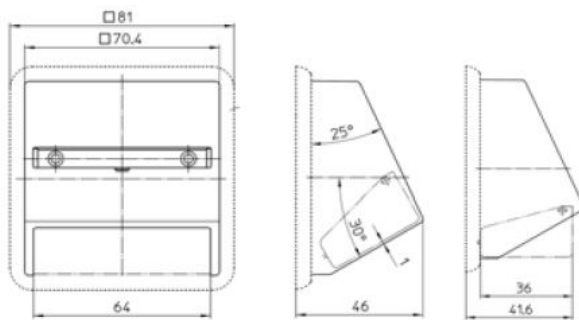

Montagewijze	Inbouw (stucwerk)
Materiaal	Kunststof
Kwaliteitsklasse	Thermoplast
Uitvoering oppervlakte	Glanzend
Kleur	Crèmewit (elektrowit)
Geschikt voor beschermingsgraad (IP)	IP20

Material No.	Article No.	EAN-code
00148911	D 80.610 KTU W	4010105148916