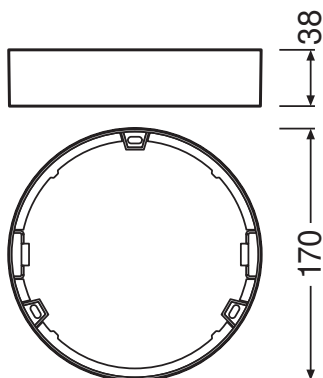

## AFMETINGEN &amp; GEWICHT

|                 |          |
|-----------------|----------|
| Diameter        | 170,0 mm |
| Hoogte          | 38 mm    |
| Product gewicht | 50,00 g  |