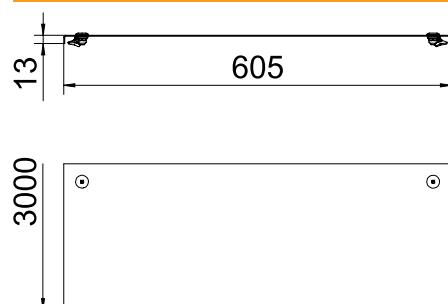

Tehnisko datu lapa

Vāks ar grozāmu aizbīdni

Art.-Nr. 6052975

Kabeļu reņu un kabeļu trepju vāks ar 3 pāriem pagriežamo aizslēgu.

A2 Nerūsējošais tērauds 1.4301
2B neizolēts, apstrādāts

Produkta papildus teksta norādījumi	Perpendikulārs robojums no 500 mm platuma.
Produkta papildu apraksts 1	Ja vāki tiek izmantoti ārpus telpām, ir jāveic papildu pasākumi aizsardzībai pret vēju.

Pamatdati

Art.-Nr.	6052975
Tips	DRL 600 A2
Apzīmējums 1	Vāks ar pagr.sviru
Apzīmējums 2	kabeļu reņem un kabeļu trepēm
Ražotājs	OBO
Dimensija	600x3000
Materiāls	Nerūsējošais tērauds, materiāls 1.4301
Materiāla saīsinājums	A2
Virsmas saīsinājums	neizolēts, apstrādāts
Virsmas saīsinājums	2B
Mazākā VK vienība (VG)	3,00 m
Svars	743,24 kg/100 m

Tehnisko datu lapa

Vāks ar grozāmu aizbīdņi

Art.-Nr. 6052975

Tehniskie dati

Garums	3.000,00 mm
Platums	600,00 mm
Malas augstums	35,00 mm
Izmērs B	600,00 mm
Izmērs H	15,00 mm
Pagriežamo sviru skaits	6,00 stundas
Stiprinājuma veids	Slēdzene ar grozāmu aizbīdņi
Loksnes biezums	1,25 mm
Piemērots kabeļu renei	<input checked="" type="checkbox"/>
Piemērots režģveida renei	<input type="checkbox"/>
Piemērots kabeļu trepēm	<input checked="" type="checkbox"/>
Piemērots funkciju nodrošināšanai	<input type="checkbox"/>
Nerūsējošs tērauds, kodināts	<input type="checkbox"/>