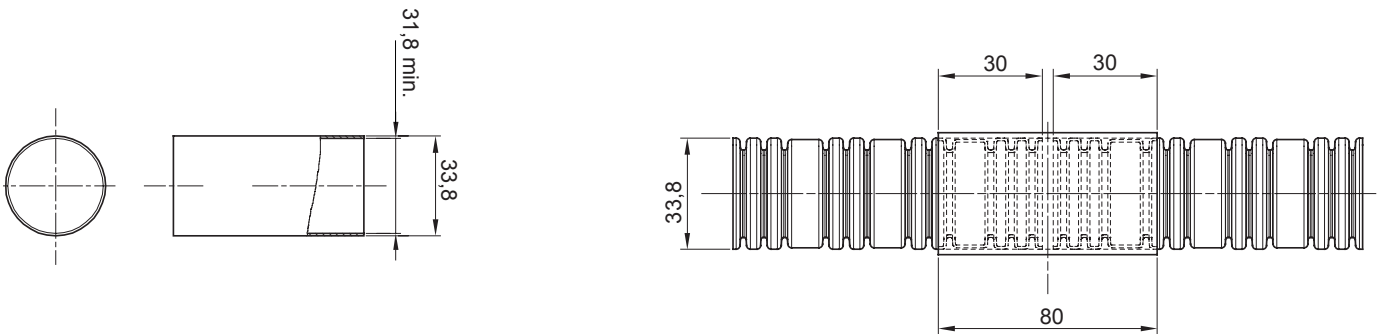

Colour	Transparent	Material	PVC
Conduits Ø (mm)	32	Electrocod	210

### DIMENSIONAL