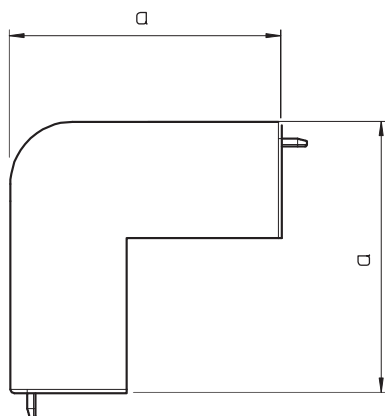

Tehnisko datu lapa

Ārējā stūra vāks, kanāla tipam WDKH 40060

Art.-Nr. 6175630

Ārējais stūris WDKH kanāla, kas nesatur halogēnus, virziena maiņai.

PC/ABS Polikarbonāts/Acrylnitril-Butadien-Styrol

Produkta papildu apraksts 1

Fasondetāļas visbiežāk ir izgatavotas kā pārsega fasondetāļas.

Pamatdati

Art.-Nr.	6175630
Tips	WDKH-A40060RW
Apzīmējums 1	Ārēja stūra vāks
Apzīmējums 2	halogenbrīvs
Dimensija	40x60mm
Krāsa	dzidri balts
RAL numurs	9010
Materiāls	Polikarbonāts/akrilonitrils-butadiēns-stirols
Materiāla saīsinājums	PC/ABS
Mazākā VK vienība (VG)	2,00 gab.
Svars	7,42 kg/100 gab.

Tehniskie dati

Garums	100,00 mm
Platums	60,00 mm
Augstums	40,00 mm
Attālums a	45,00 mm
Izpildījums	Apvalka detaļa
Stiprinājuma veids	uzstiprināms
Piemērots funkciju nodrošināšanai	<input type="checkbox"/>
Nesatur halogēnus	<input type="checkbox"/>
Kanāla augstums	60,00 mm
kanāla dziļums	40,00 mm
Aizsargplēve	<input type="checkbox"/>
dzeltens; RAL 1021	<input checked="" type="checkbox"/>
Leņķa diapazons	90,00 - 90,00 °