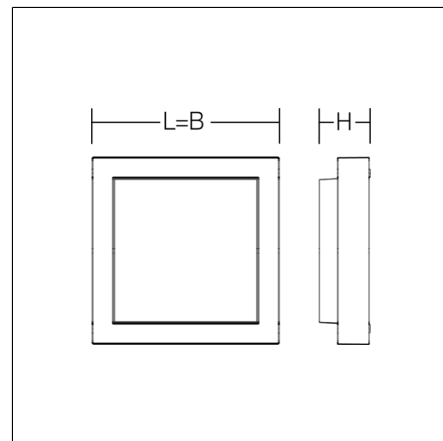

CADERO quadra

581637.004 | Decken- und Wandleuchten

Decken- und Wandleuchten
4051859224945
L 257, B 257, H 81

Deckenanbau, Wandanbau
silber, matt (ca. RAL 9006)

Dekorative Anbauleuchte für den Außenbereich. Armatur und Gehäuse aus korrosionsbeständigem Aluminium-Druckguss, seewasserbeständig pulverbeschichtet. Serienmäßig mit Membranventil zur Kondenswassermeidung. Klares Kristallglas, innen lackiert, mit Montagefixierung. Befestigung außerhalb des gedichteten Bereiches mit Bohrungstoleranzausgleich. Werkzeuglose Montage mittels einfacher Federbefestigung. Netzanschluss 2 x 3 x 1,5 mm². Zweite Kabeleinführung zur Netzweiterleitung.

Produktdaten

Länge L	257 mm
Breite B	257 mm
Höhe H	81 mm
Gewicht	2.8 kg
Lichtquelle	LED
Farbtemperatur	3000 K
Bemessungsleuchtenlichtstrom	700 lm
Bemessungsleistung	12 W
Systemeffizienz	58 lm/W
Blendungsbewertungsindex UGR (4H 8H)	22,7
Ausstrahlwinkel	down 128° up 180°
Lebensdauer	50000 h (L80/B10)
Farbwiedergabeindex	83
Farbkonsistenz	3
Photobiologische Sicherheit nach EN 62471	Risikogruppe 1
Betriebsgerät	Konverter dimmbar
Steuerung	Phasen-/Phasenabschnitt
Spannung	220 - 240 V / 50 - 60 Hz
Leuchten an Sicherung B10A	136
Leuchten an Sicherung B16A	218
Leuchten an Sicherung C10A	136
Leuchten an Sicherung C16A	218
Einschaltstrom / Einschaltzeit	0.15 A / 300 µs
CIE Flux Code / CEN Flux Code	41 71 91 95 100
Schutzart	IP 65
Schutzklasse	I
Glühdrahtprüfung	960°C - 30 Sekunden
Schlagfestigkeit	IK05
Umgebungstemperatur	-20 °C ... + 41 °C
Konformitätszeichen	CE, EAC