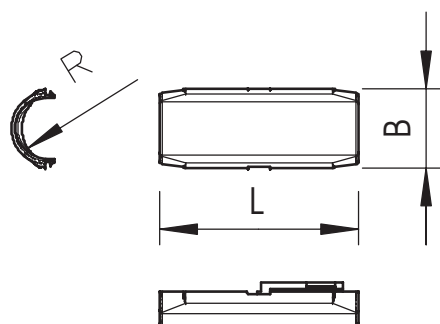

Tehnisko datu lapa

Quick Pipe savienojuma uzdeva, gaiši pelēka

Preces Nr. 2153829

Quick Pipe savienojuma uzdevas ir VDE sertificētas un izgatavotas no divām savstarpēji saspraūžamām čaulu pusēm, kuras var aplīkt ap Quick Pipe cauruli.

PVC Polivinilhlorīds

Pamatdati

Art.-Nr.	2153829
Tips	2953 M M16 LGR
Apzīmējums 1	Quick pipe savienojuma mufta
Dimensija	M16
Krāsa	gaiši pelēks
RAL numurs	7035
Materiāls	Polivinilhlorīds
Materiāla saīsinājums	PVC
Mazākā VK vienība (VG)	10 gab.
Svars	0,54 kg/100 gab.

Tehniskie dati

Izmērs B	20,40 mm
Izmērs L	52,00 mm
Izmērs R	7,85 mm
Vītne	M16
Izmērs	M16
Nesatur halogēnus	<input type="checkbox"/>
Pulēta virsma	<input type="checkbox"/>
Izmantošanas temperatūras diapazons	0,00 - 60,00 °C